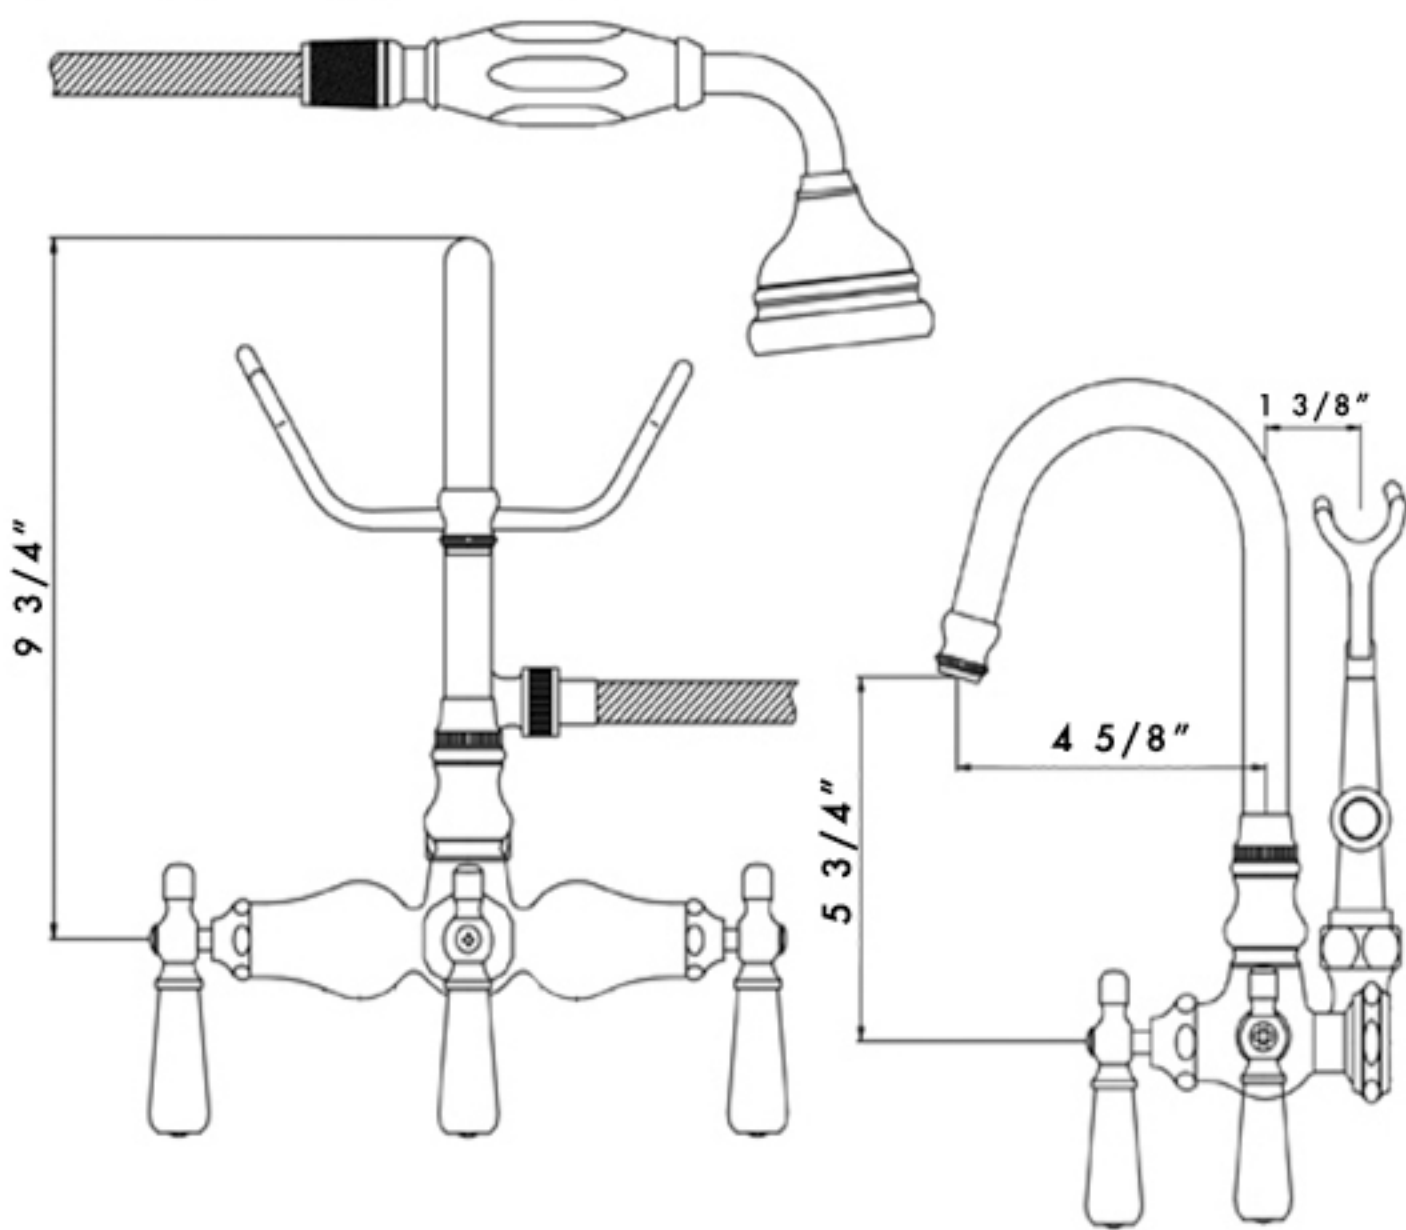

CAM684

CAM398

- | | |
|-----------------------------|----------------------------|
| <u>(A) Brace: 13-1/2" L</u> | <u>(E) Throw: 8" L</u> |
| <u>(B) Flange: 1-3/4" H</u> | <u>(F) Tube: 19-1/2" L</u> |
| <u>(C) Flange: 3" OD</u> | <u>(G) Valve: 3-3/4" H</u> |
| <u>(D) Nipple: 7-1/2" L</u> | |