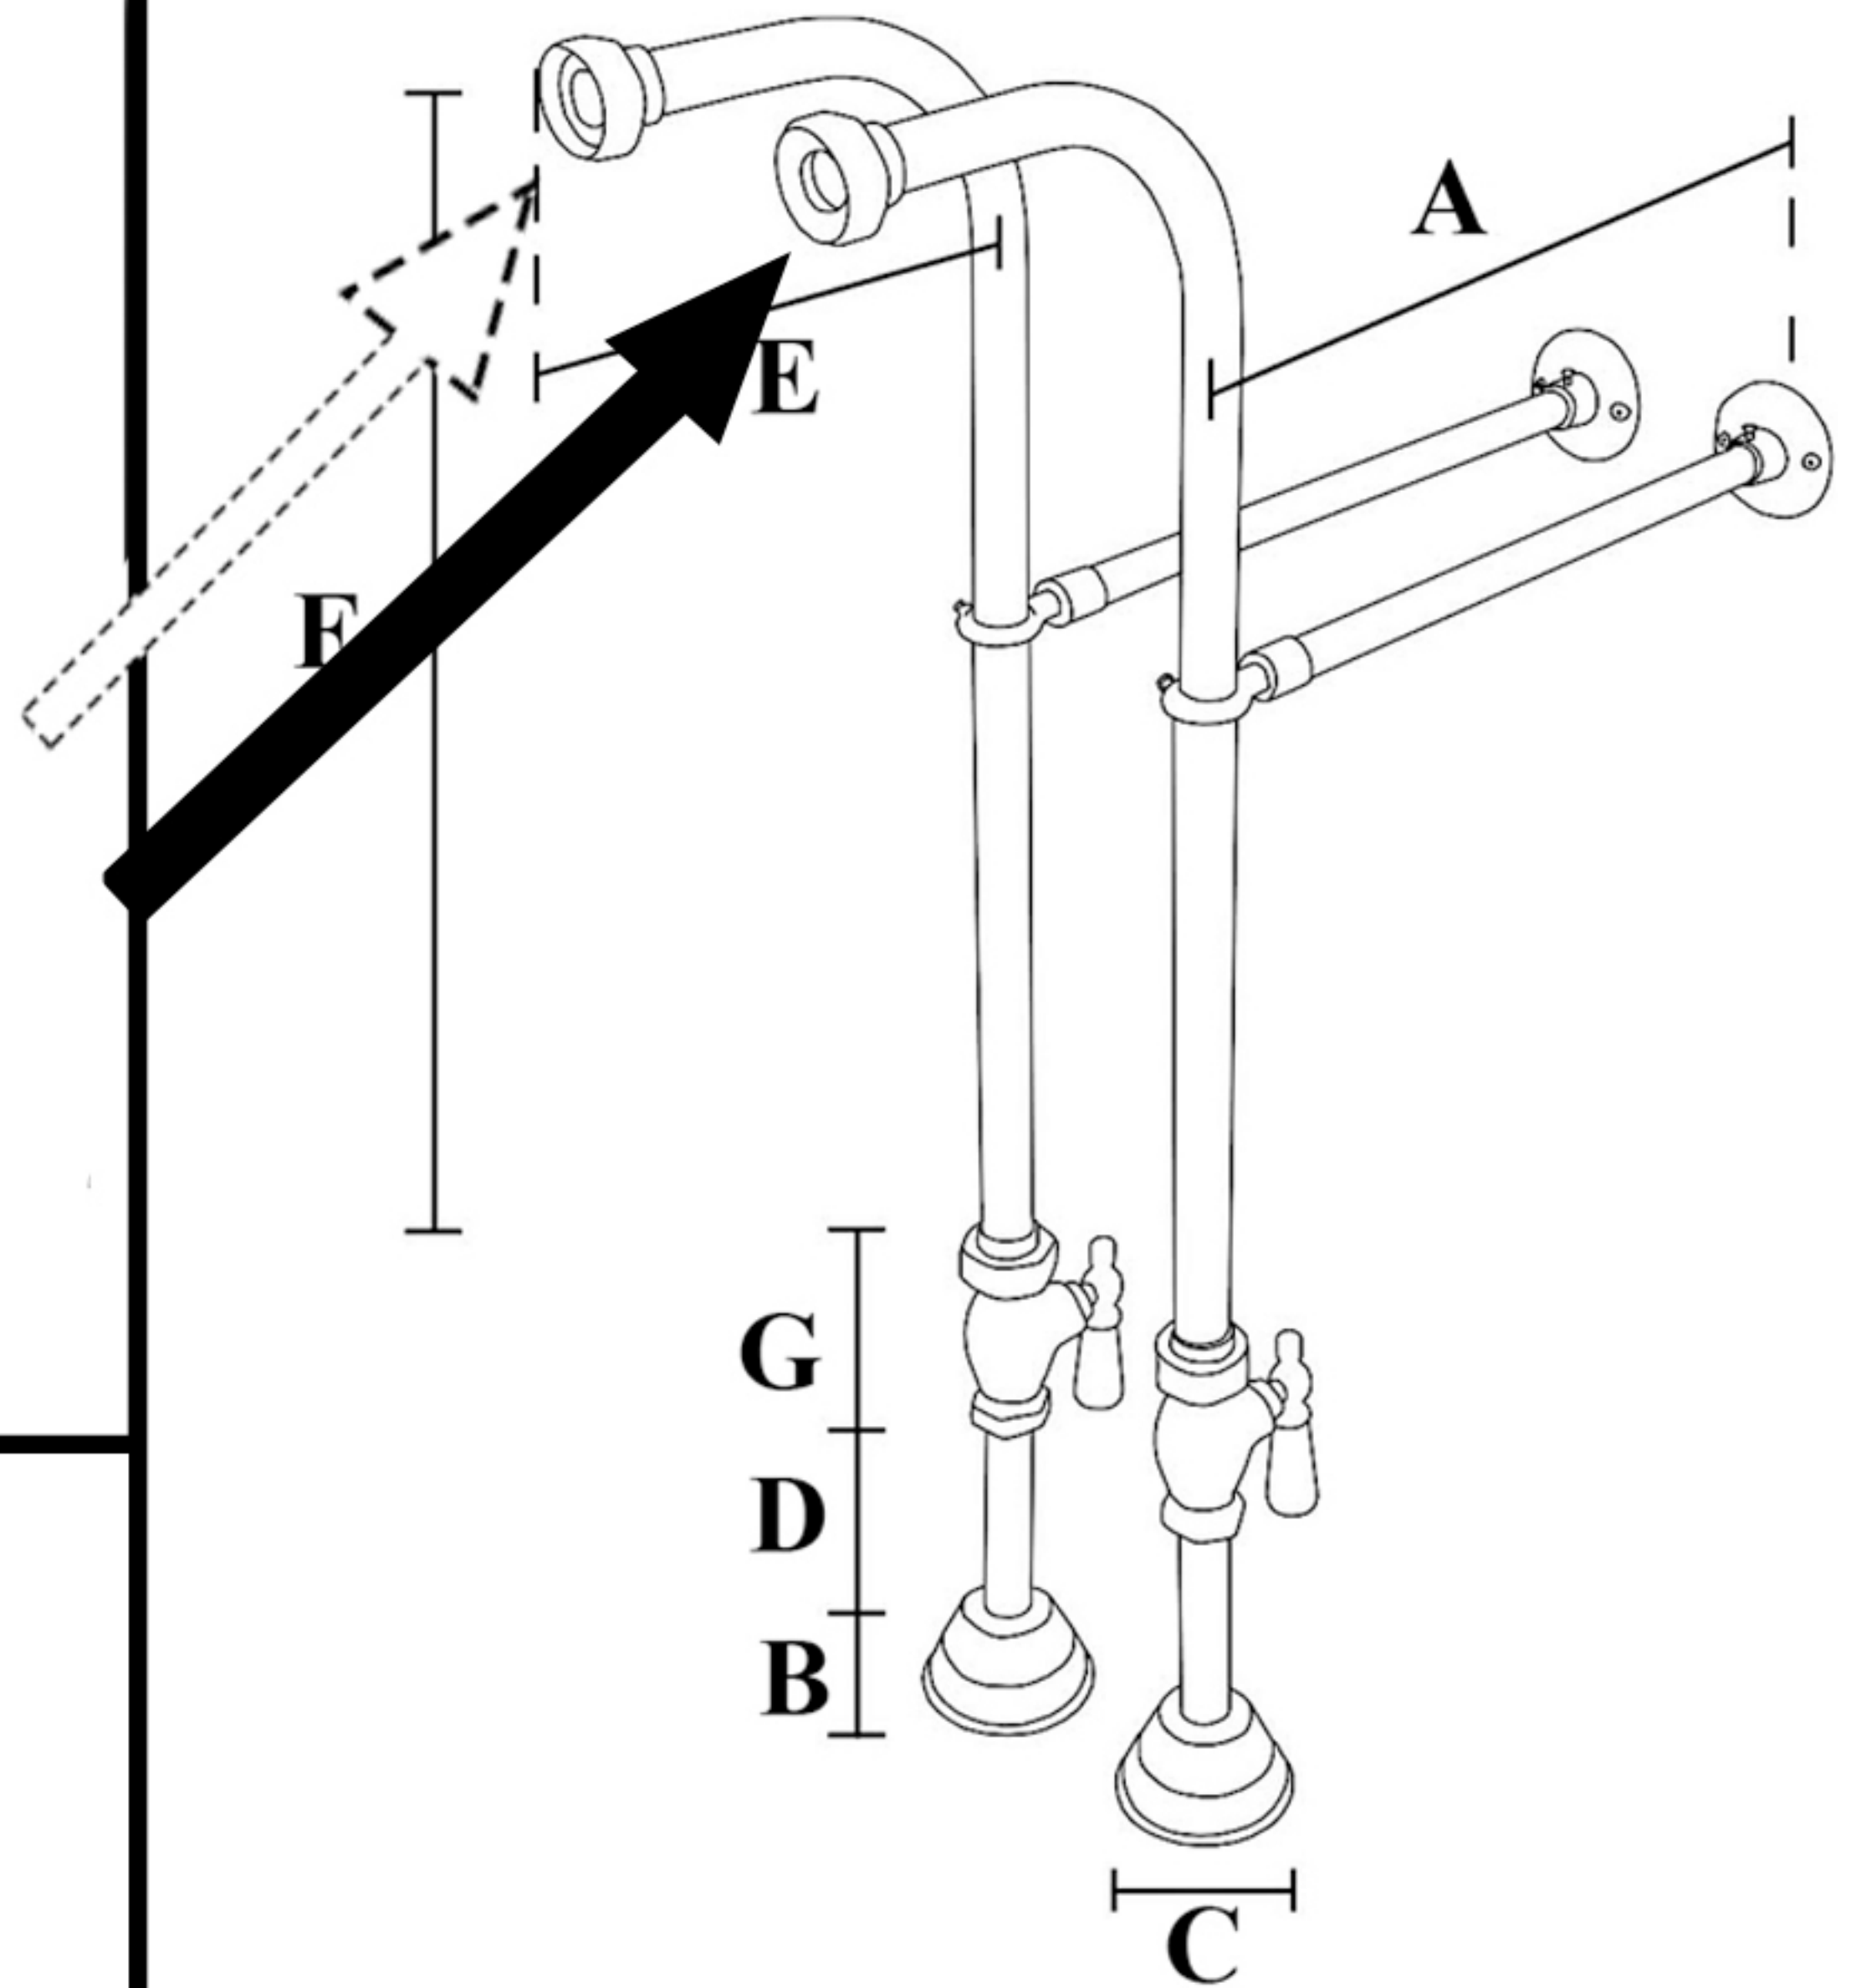

CAM684

CAM398

- | | |
|-----------------------------|----------------------------|
| <u>(A) Brace: 13-1/2" L</u> | <u>(E) Throw: 8" L</u> |
| <u>(B) Flange: 1-3/4" H</u> | <u>(F) Tube: 19-1/2" L</u> |
| <u>(C) Flange: 3" OD</u> | <u>(G) Valve: 3-3/4" H</u> |
| <u>(D) Nipple: 7-1/2" L</u> | |